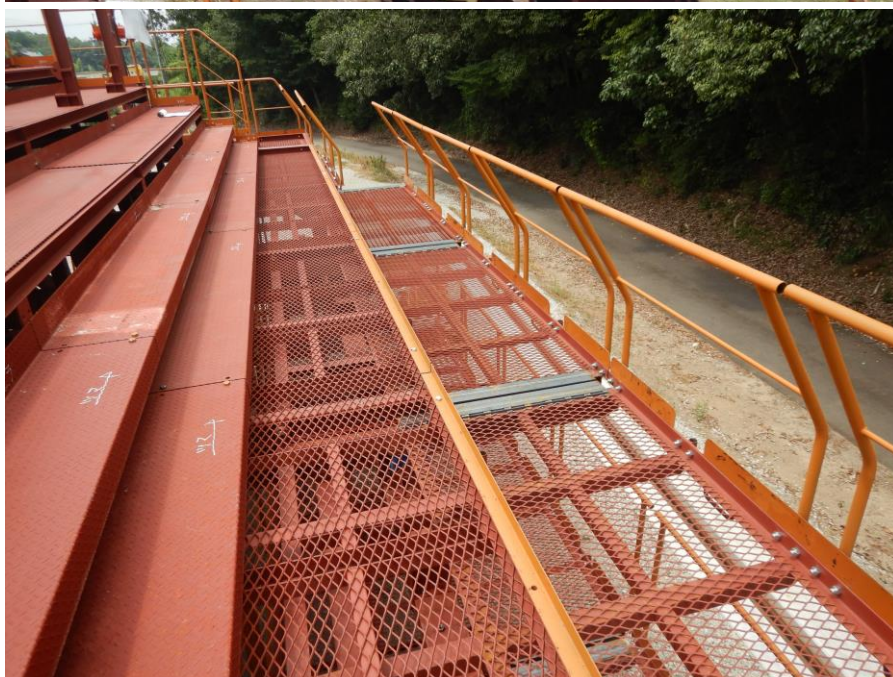

スライド足場(手動)

効果・特徴

- ・床材付きの足場をスライドさせることが出来るため足場板を設置する手間が不要となります。
- ・スライド部はローラーを使用しているため一人でも容易に出し入れが出来ます。

岐阜工業株式会社
GIFU INDUSTRY CO., LTD.
AKT/O グループ

本社 〒501-0304 岐阜県瑞穂市田之上811番地
TEL (058)257-1000(代)

岐阜工業

検索

岐阜工業HP