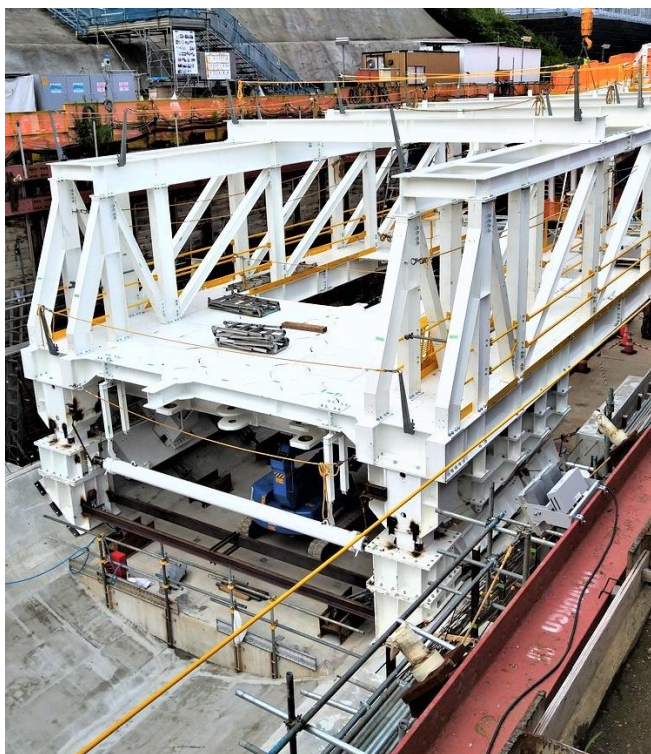

後続台車

現場仕様に合わせて設計製作致します

岐阜工業株式会社
GIFU INDUSTRY CO., LTD.
AKT/O グループ

本社 〒501-0304 岐阜県瑞穂市田之上811番地
TEL (058)257-1000(代)

岐阜工業

検索

岐阜工業HP